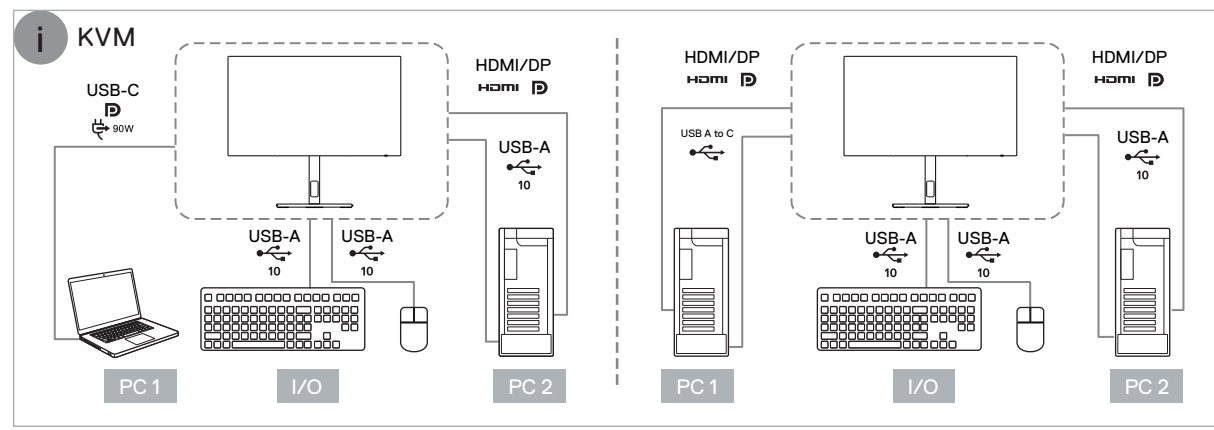

# Dell UltraSharp U2722DE

USB Type-C (C-C)

USB Type-C (A-C)

DP

i

i

[Dell.com/U2722DE](http://Dell.com/U2722DE)