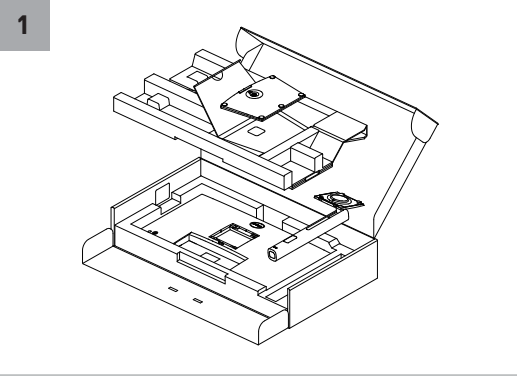

# Dell UltraSharp U2722DE

USB Type-C (C-C)

USB Type-C (A-C)

DP

i

i

[Dell.com/U2722DE](http://Dell.com/U2722DE)