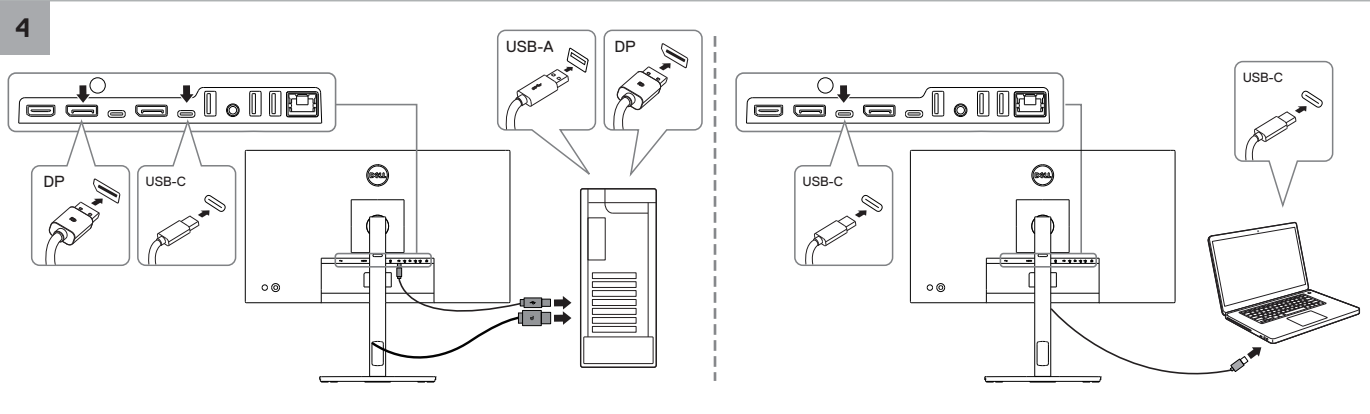

# Dell UltraSharp U2722DE

USB Type-C (C-C)

USB Type-C (A-C)

DP

i

i

[Dell.com/U2722DE](http://Dell.com/U2722DE)